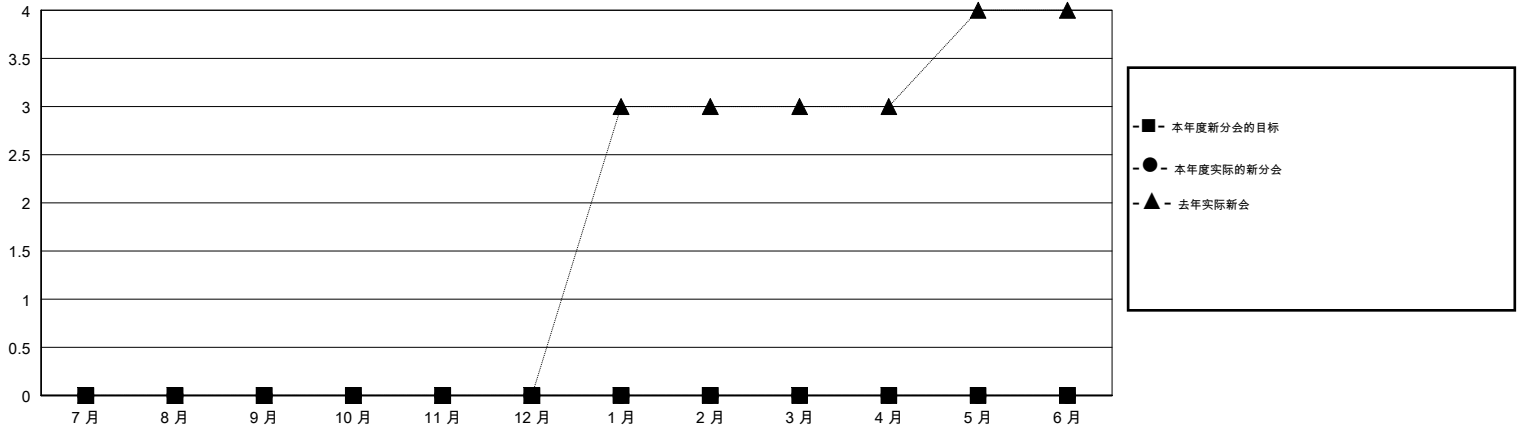

MONTHLY MEMBERSHIP PROGRESS REPORT

District 389

Results as of: 10/31/2018

GMT: ZIYU LIN

地点 CHINA

GMT宪章区

分会			
成果 2018-2019			
季	新分会目标	新会	会员流失的分会
7月/8月/9月	0	0	0
10月/11月/12月	0	0	0
1月/2月/3月	0	0	0
4月/5月/6月	0	0	0

位会员@每位须缴			
成果 2018-2019			
季	会员净增长目标	实际会员增长数	实际退会会员 (包括转会)
7月/8月/9月	250	49	51
10月/11月/12月	250	7	7
1月/2月/3月	150	0	0
4月/5月/6月	100	0	0

目标与实际新会累积

目标和实际会员累积

已取消的分会: 0

16 CLUBS OF 119 增添1位或以上的新会员

性别分布

男 2,026 (61.01%)
 女 1,295 (38.99%)
 年度女性会员百分比目标: 0%