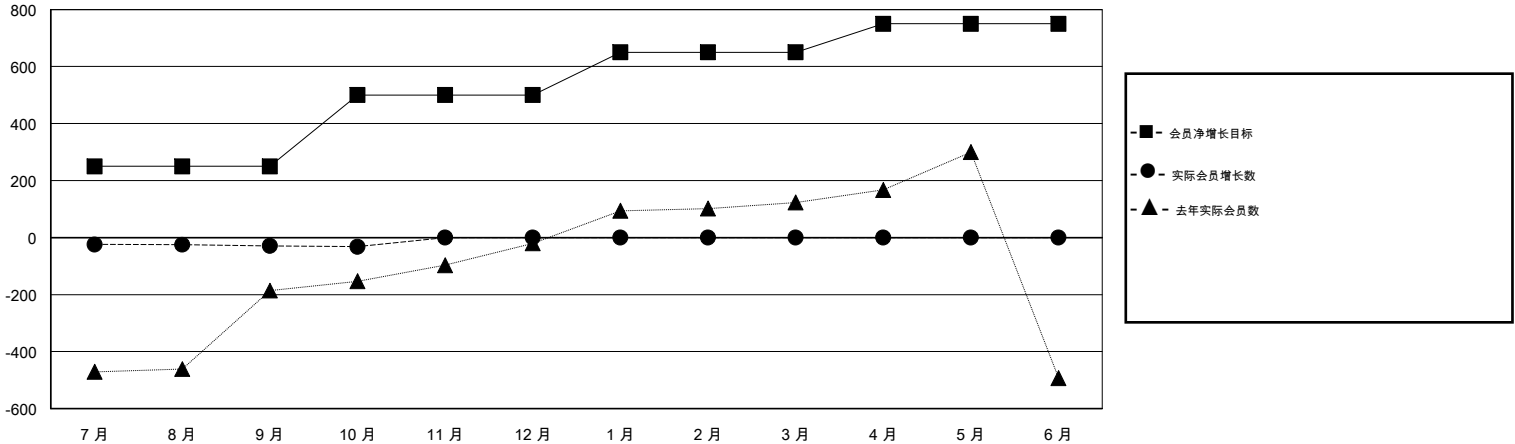

MONTHLY MEMBERSHIP PROGRESS REPORT

District 389

Results as of: 10/31/2018

GMT: ZIYU LIN

地点 CHINA

GMT宪章区

分会			
成果 2018-2019			
季	新分会目标	新会	会员流失的分会
7月/8月/9月	0	0	0
10月/11月/12月	0	0	0
1月/2月/3月	0	0	0
4月/5月/6月	0	0	0

位会员@每位须缴			
成果 2018-2019			
季	会员净增长目标	实际会员增长数	实际退会会员 (包括转会)
7月/8月/9月	250	49	51
10月/11月/12月	250	7	7
1月/2月/3月	150	0	0
4月/5月/6月	100	0	0

目标与实际新会累积

目标和实际会员累积

已取消的分会: 0

16 CLUBS OF 119 增添1位或以上的新会员

性别分布

男 2,026 (61.01%)
 女 1,295 (38.99%)
 年度女性会员百分比目标: 0%